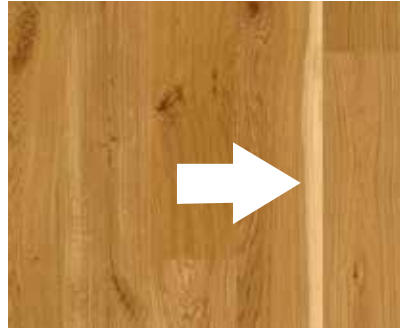

- ▶ Alle typer fargevariasjoner
- ▶ Sporadiske hvite vanmerker
- ▶ Mørke ender

Tillat struktur i treverket:

- ▶ Speil / margstråler
- ▶ Kantskåret og flaskeskåret tekstur
- ▶ Markhull (maks. 3 pr. bord)

Generelt

Egenskaper til eik

Nøkkelegenskaper:

- ▶ Strukturen til kantskåret og flaskeskåret

Nøkkelegenskaper:

- ▶ Yteved

Nøkkelegenskaper:

- ▶ Måneringer