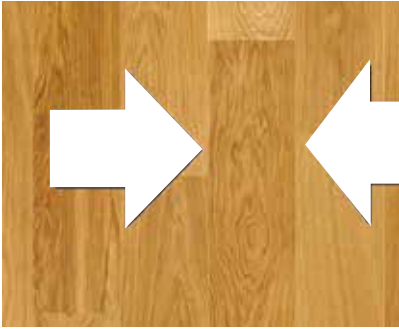

Generelt

Egenskaper til eik

Nøkkelegenskaper:

- Strukturen til kantskåret og flaskeskåret