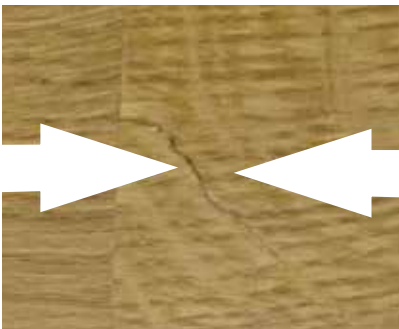

Nøkkelegenskaper:

- Flaskesprekk